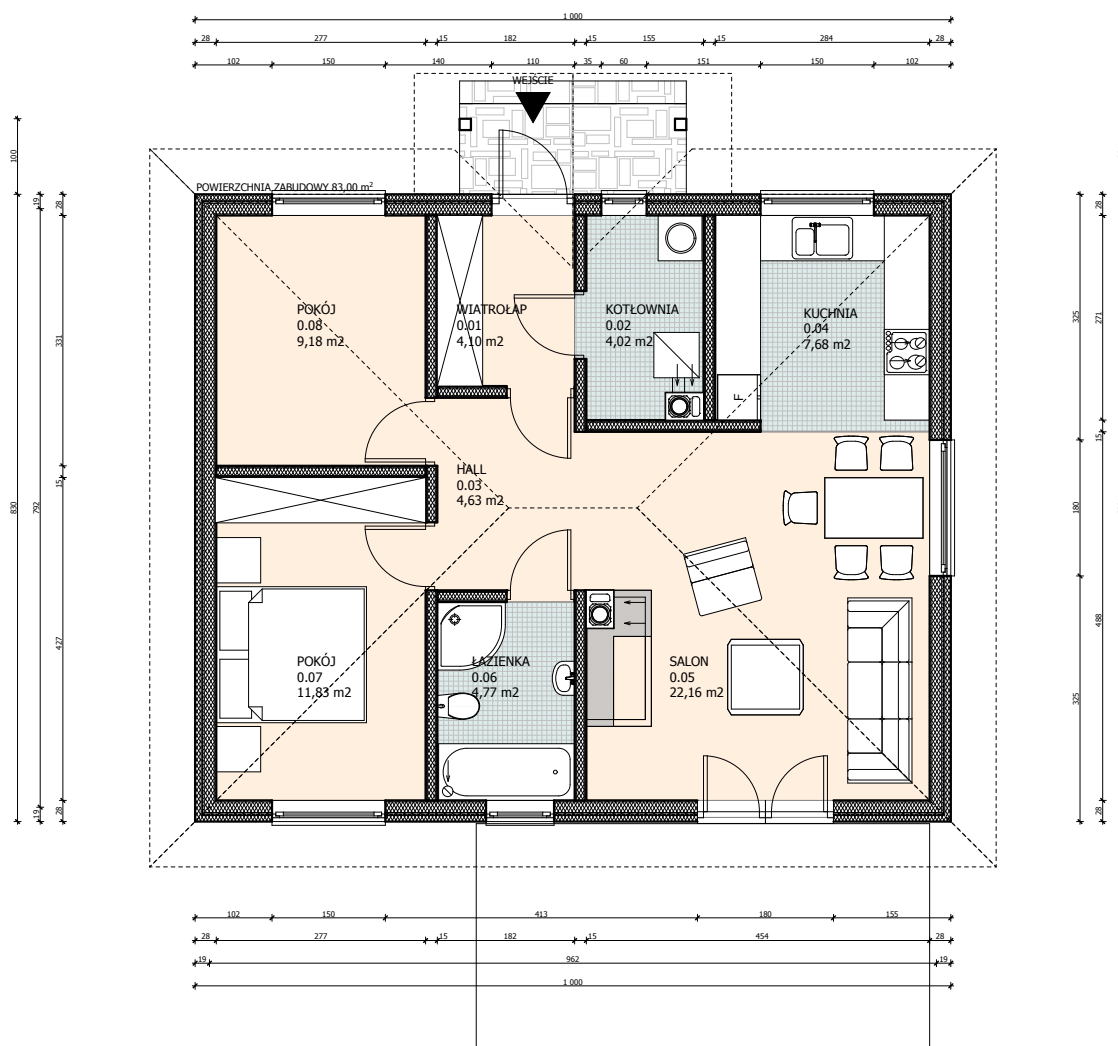

MUSTER XI

MUSTER X
RZUT PARTERU

PARTER			
0.01	WIATROŁĄP	4,10	TERAKOTA
0.02	KOTŁOWNIA	4,02	TERAKOTA
0.03	HALL	4,63	TERAKOTA
0.04	KUCHNIA	7,68	TERAKOTA
0.05	SALON	22,16	PARKIET
0.06	ŁAZIENKA	4,77	TERAKOTA
0.07	POKÓJ	11,83	PARKIET
0.08	POKÓJ	9,18	PARKIET
		68,37 m ²	

MUSTER XI