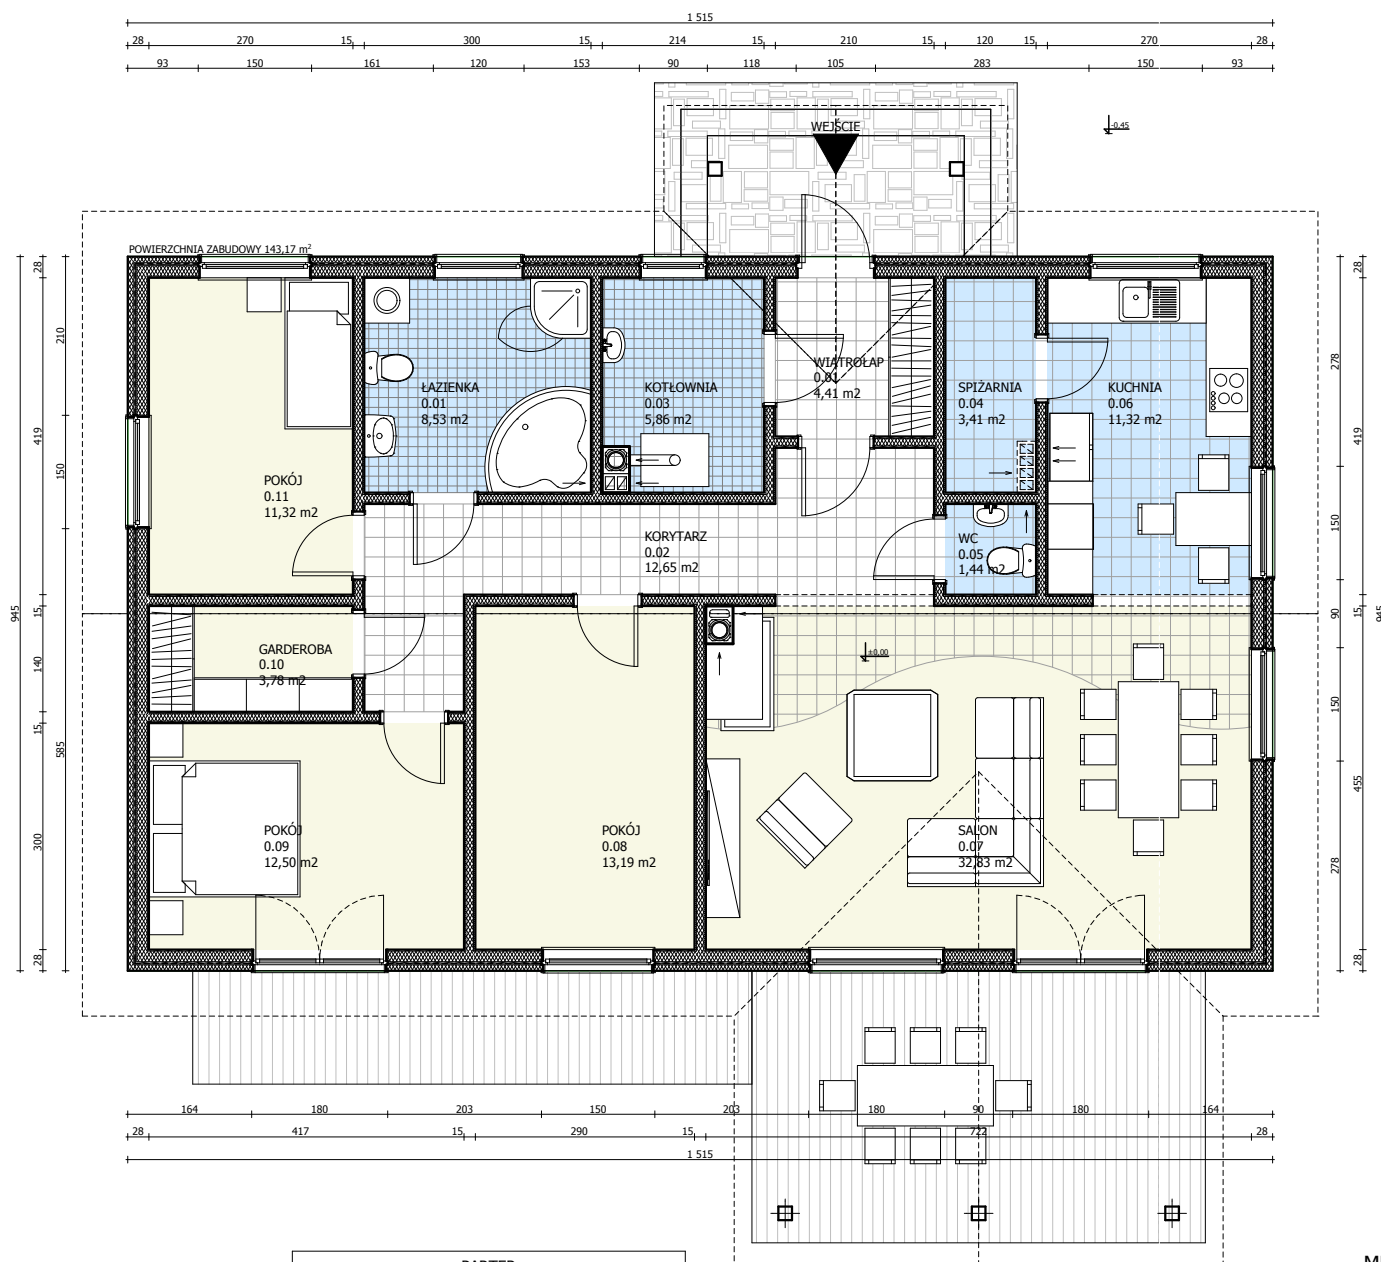

MUSTER X

PARTER			
0.01	ŁAZIENKA	8,53	TERAKOTA
0.01	WIATROŁAP	4,41	TERAKOTA
0.02	KORYTARZ	12,65	TERAKOTA
0.03	KOTŁOWNIA	5,86	TERAKOTA
0.04	SPIŻARNIA	3,41	TERAKOTA
0.05	WC	1,44	TERAKOTA
0.06	KUCHNIA	11,32	TERAKOTA
0.07	SALON	32,83	PARKIET
0.08	POKÓJ	13,19	PARKIET
0.09	POKÓJ	12,50	PARKIET
0.10	GARDEROBA	3,78	PARKIET
0.11	POKÓJ	11,32	PARKIET
		121,24 m ²	

MUSTER X
RZUT PARTERU

MUSTER X