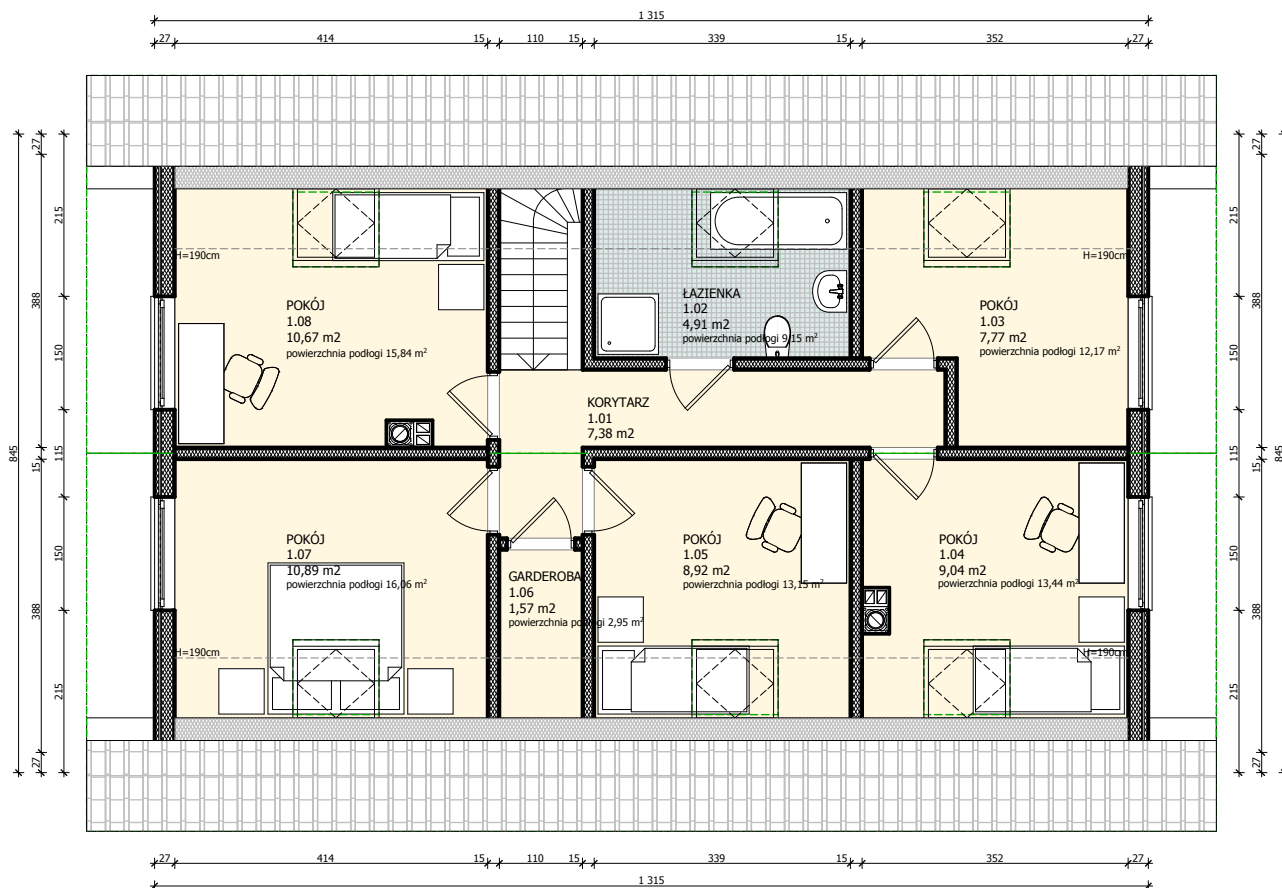

MUSTER VIII

PARTER			
0.01	HALL	11,04	TERAKOTA
0.02	SALON + KUCHNIA	39,13	TERAKOTA
0.03	POKÓJ	11,25	PARKIET
0.04	ŁAZIENKA	3,50	TERAKOTA
0.05	GARAŻ	19,64	TERAKOTA
0.05	POM. GOSPODARCZE	2,63	TERAKOTA
0.07	KOTŁOWNIA	7,45	TERAKOTA
		94,64 m2	

MUSTER VIII
RZUT PARTERU

MUSTER VIII

PODDASZE			
1.01	KORYTARZ	7,38	PARKIET
1.02	ŁAZIENKA	4,91	TERAKOTA
1.03	POKÓJ	7,77	PARKIET
1.04	POKÓJ	9,04	PARKIET
1.05	POKÓJ	8,92	PARKIET
1.06	GARDEROBA	1,57	PARKIET
1.07	POKÓJ	10,89	PARKIET
1.08	POKÓJ	10,67	PARKIET
		61,15 m ²	

MUSTER VIII
RZUT PODDASZA

MUSTER VIII