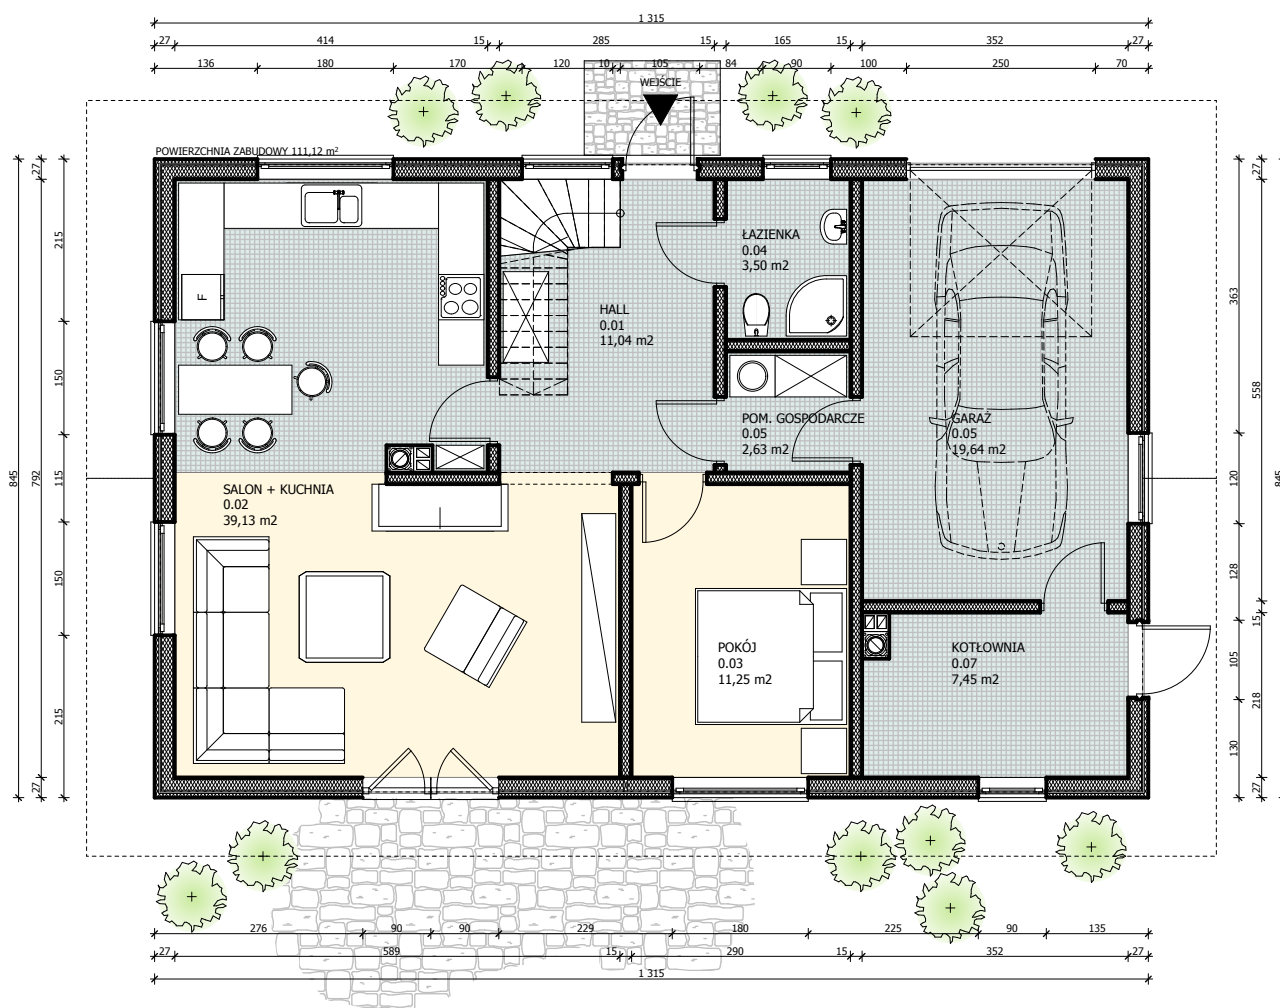

MUSTER VIII

PARTER			
0.01	HALL	11,04	TERAKOTA
0.02	SALON + KUCHNIA	39,13	TERAKOTA
0.03	POKÓJ	11,25	PARKIET
0.04	ŁAZIENKA	3,50	TERAKOTA
0.05	GARAŻ	19,64	TERAKOTA
0.05	POM. GOSPODARCZE	2,63	TERAKOTA
0.07	KOTŁOWNIA	7,45	TERAKOTA
		94,64 m2	

MUSTER VIII
RZUT PARTERU

MUSTER VIII

PODDASZE			
1.01	KORYTARZ	7,38	PARKIET
1.02	ŁAZIENKA	4,91	TERAKOTA
1.03	POKÓJ	7,77	PARKIET
1.04	POKÓJ	9,04	PARKIET
1.05	POKÓJ	8,92	PARKIET
1.06	GARDEROBA	1,57	PARKIET
1.07	POKÓJ	10,89	PARKIET
1.08	POKÓJ	10,67	PARKIET
		61,15 m ²	

MUSTER VIII
RZUT PODDASZA

MUSTER VIII