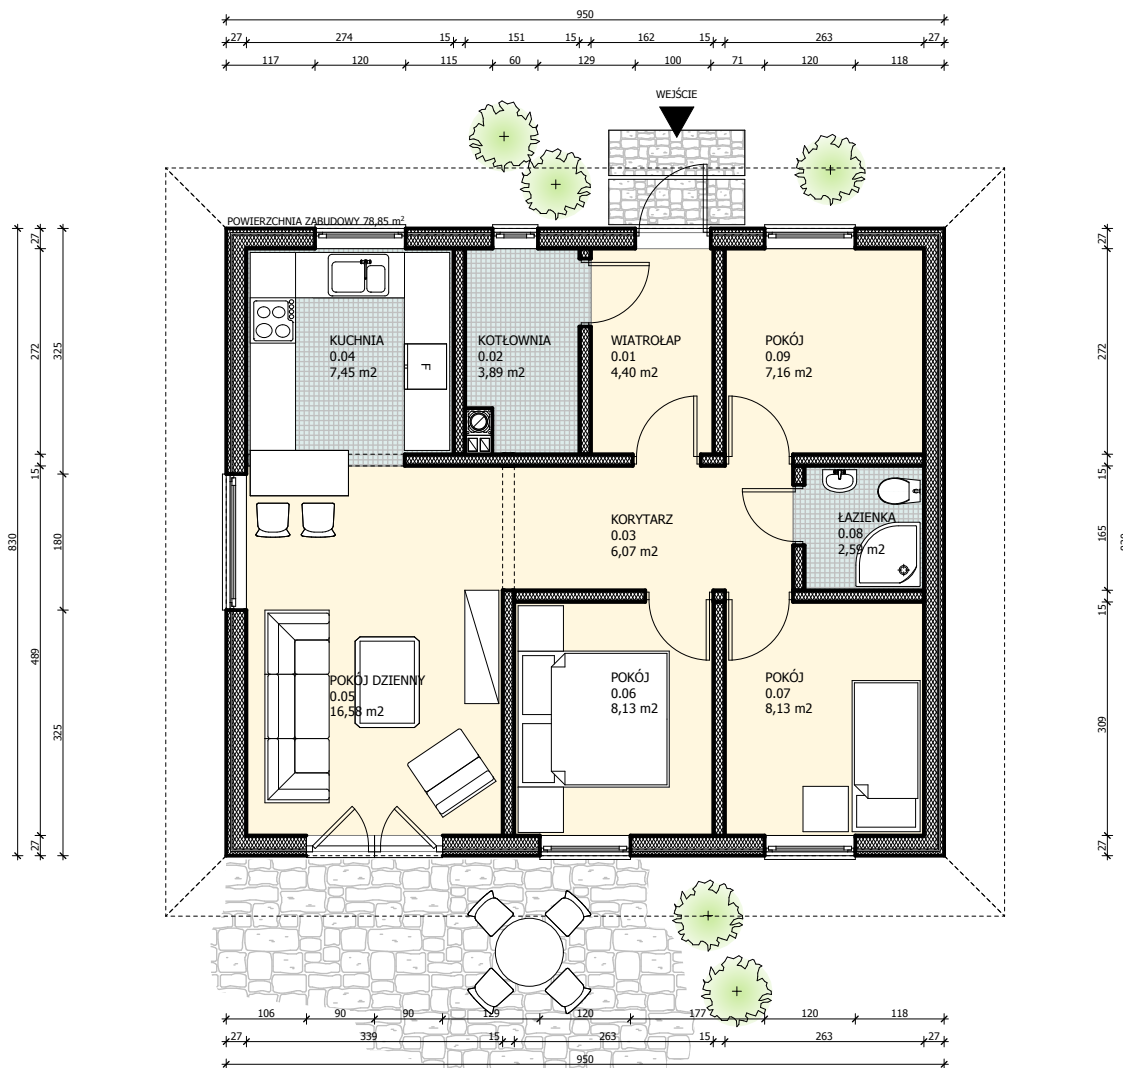

MUSTER VII

MUSTER VII
RZUT PARTERU

PARTER			
0.01	WIATROŁAP	4,40	TERAKOTA
0.02	KOTŁOWNIA	3,89	TERAKOTA
0.03	KORYTARZ	6,07	PARKIET
0.04	KUCHNIA	7,45	TERAKOTA
0.05	POKÓJ DZIENNY	16,58	PARKIET
0.06	POKÓJ	8,13	PARKIET
0.07	POKÓJ	8,13	PARKIET
0.08	ŁAZIENKA	2,59	TERAKOTA
0.09	POKÓJ	7,16	PARKIET
		64,40 m ²	

MUSTER VII