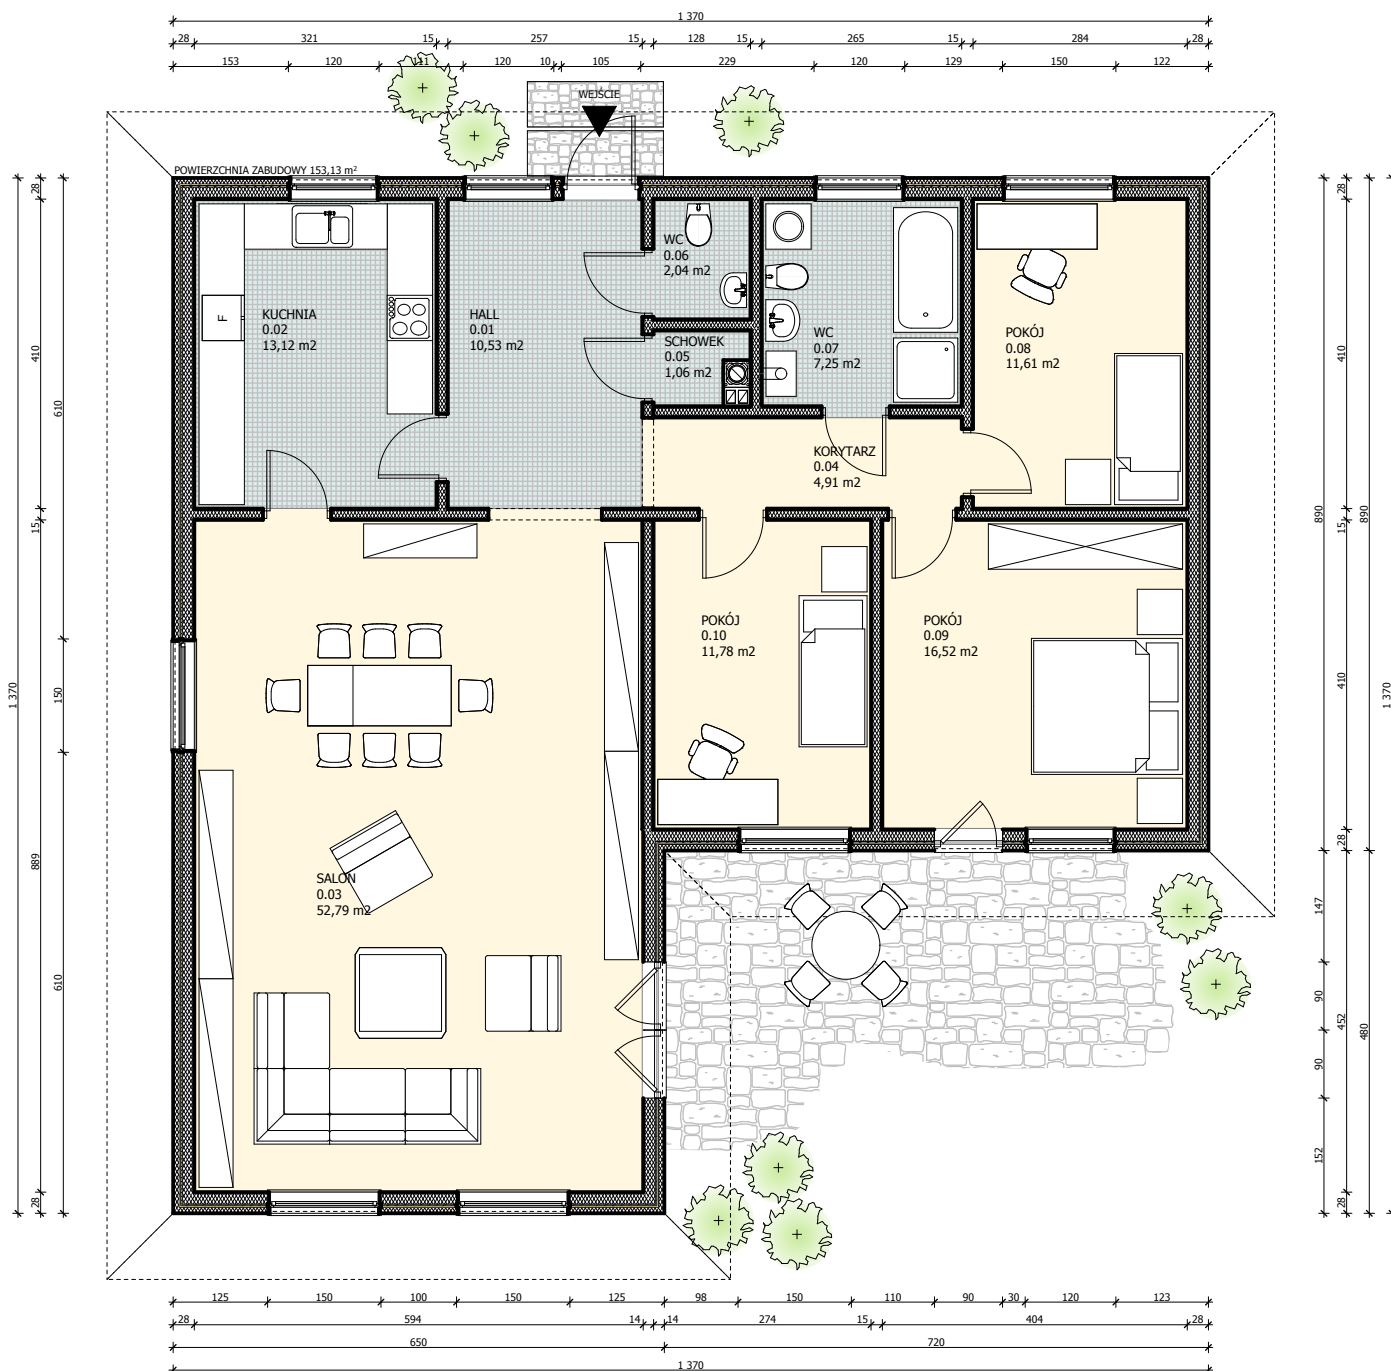

MUSTER VI

PARTER			
0.01	HALL	10,53	TERAKOTA
0.02	KUCHNIA	13,12	TERAKOTA
0.03	SALON	52,79	PARKIET
0.04	KORYTARZ	4,91	PARKIET
0.05	SCHOWEK	1,06	TERAKOTA
0.06	WC	2,04	TERAKOTA
0.07	WC	7,25	TERAKOTA
0.08	POKÓJ	11,61	PARKIET
0.09	POKÓJ	16,52	PARKIET
0.10	POKÓJ	11,78	PARKIET
		131,61 m ²	

MUSTER V
RZUT PARTERU

MUSTER VI