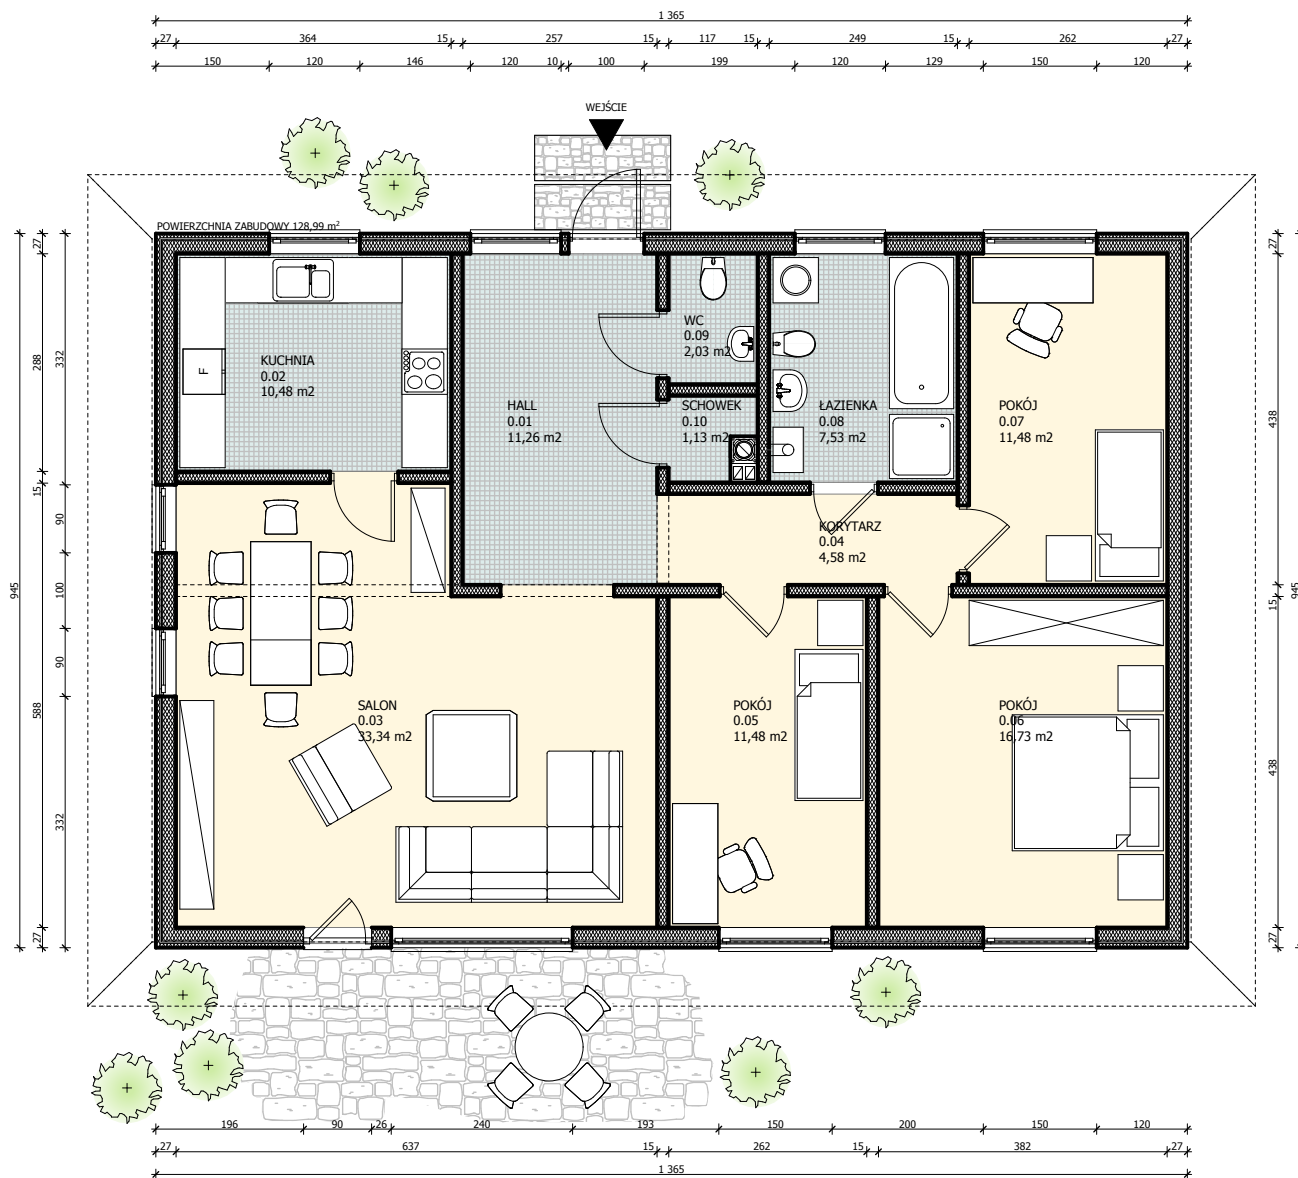

MUSTER V

PARTER			
0.01	HALL	11,26	TERAKOTA
0.02	KUCHNIA	10,48	TERAKOTA
0.03	SALON	33,34	PARKIET
0.04	KORYTARZ	4,58	PARKIET
0.05	POKÓJ	11,48	PARKIET
0.06	POKÓJ	16,73	PARKIET
0.07	POKÓJ	11,48	PARKIET
0.08	ŁAZIENKA	7,53	TERAKOTA
0.09	WC	2,03	TERAKOTA
0.10	SCHOWEK	1,13	TERAKOTA
		110,04 m ²	

MUSTER V
RZUT PARTERU

MUSTER V