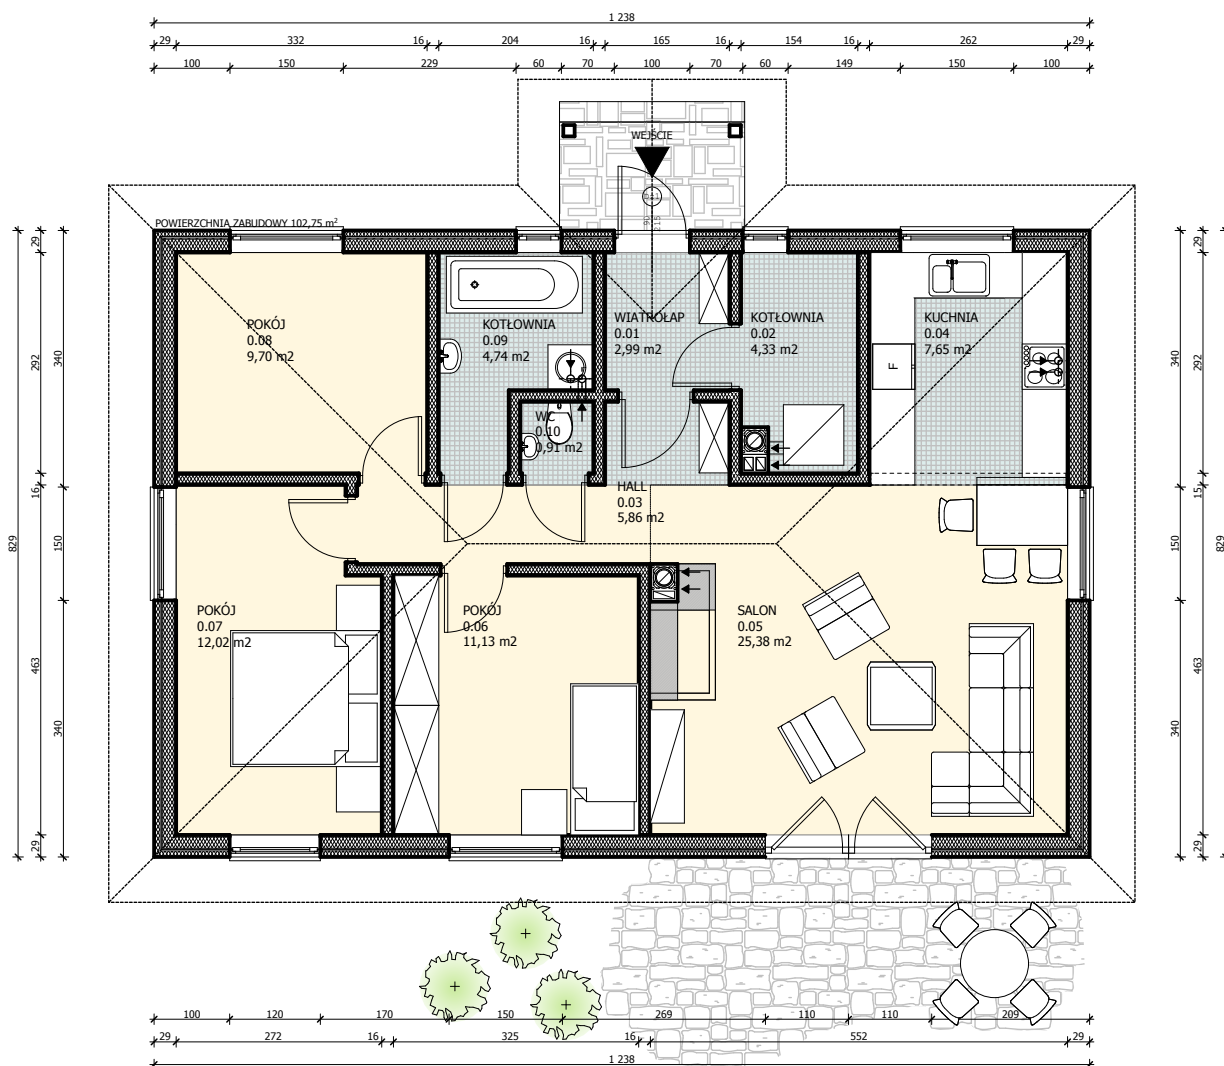

MUSTER IX

PARTER			
0.01	WIATROŁĄP	2,99	TERAKOTA
0.02	KOTŁOWNIA	4,33	TERAKOTA
0.03	HALL	5,86	PARKIET
0.04	KUCHNIA	7,65	TERAKOTA
0.05	SALON	25,38	PARKIET
0.06	POKÓJ	11,13	PARKIET
0.07	POKÓJ	12,02	PARKIET
0.08	POKÓJ	9,70	PARKIET
0.09	KOTŁOWNIA	4,74	TERAKOTA
0.10	WC	0,91	TERAKOTA
		84,71 m ²	

MUSTER IX
RZUT PARTERU

MUSTER IX