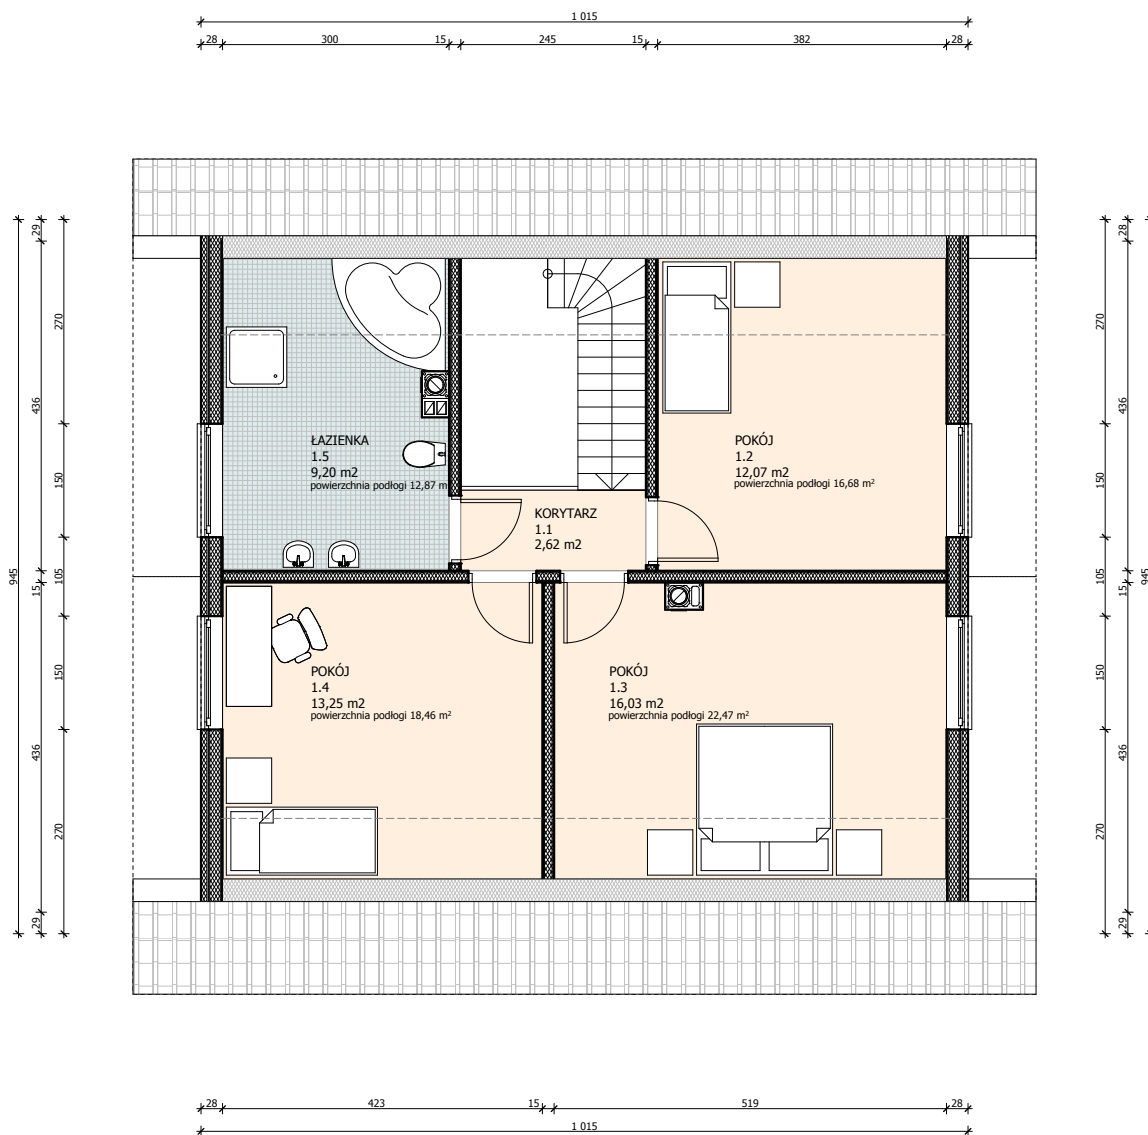

MUSTER III

MUSTER III
RZUT PARTERU

PARTER			
0.1	HALL	12,93	TERAKOTA
0.2	KOTŁOWNIA	6,77	TERAKOTA
0.3	WC	3,38	TERAKOTA
0.4	KUCHNIA	16,68	TERAKOTA
0.5	SALON	27,80	TERAKOTA
0.6	POKÓJ	13,10	PARKIET
		80,66 m2	

MUSTER III

MUSTER III
RZUT PODDASZA

MUSTER III