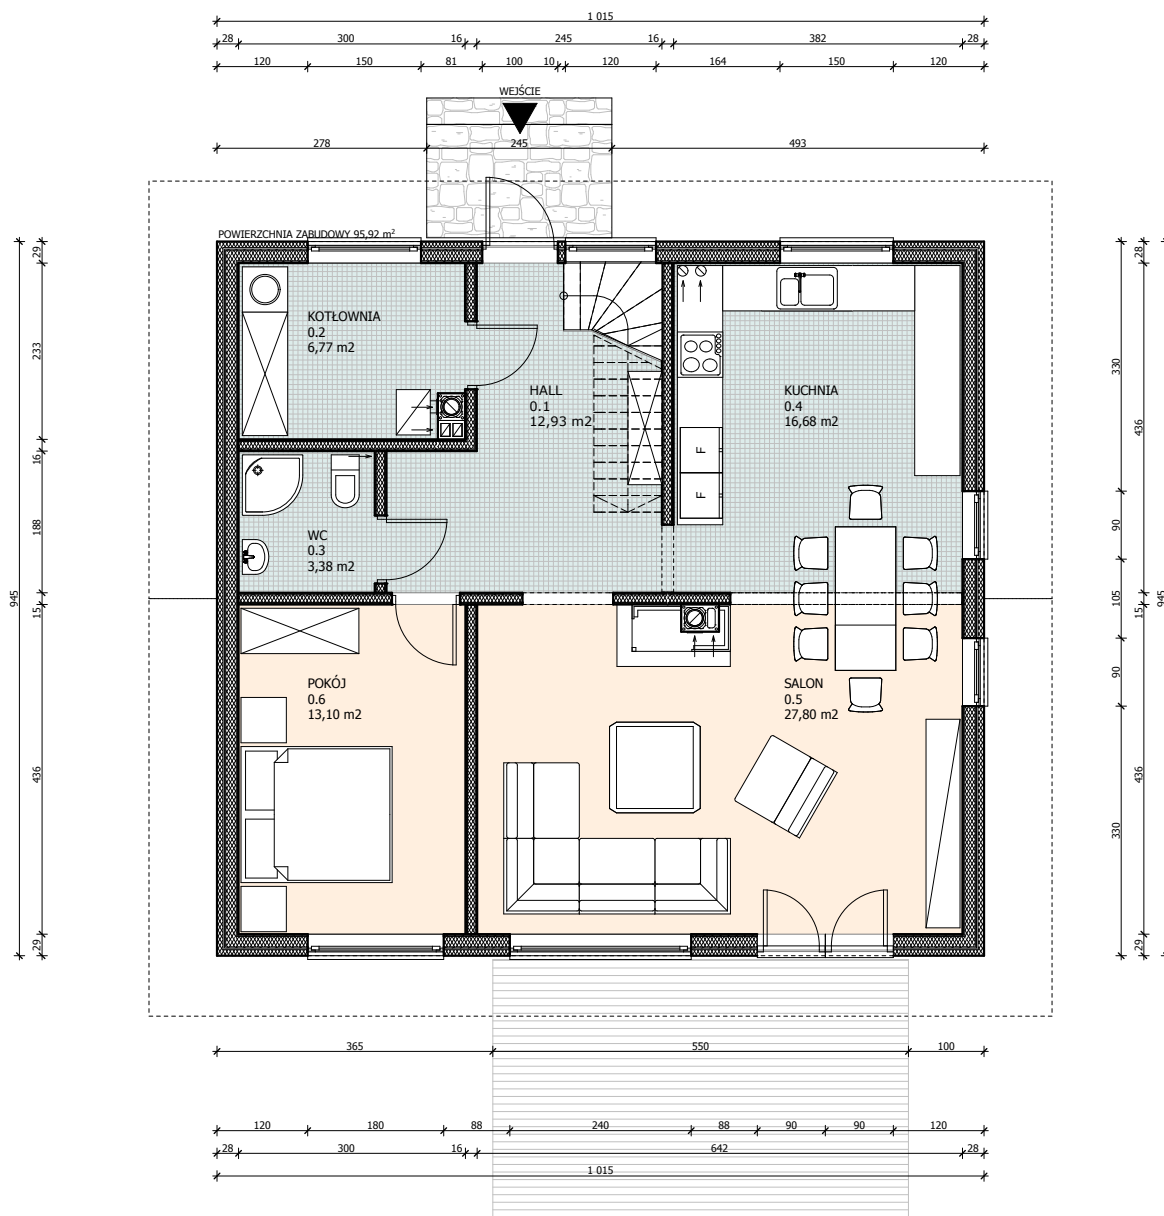

MUSTER III

MUSTER III
RZUT PARTERU

PARTER			
0.1	HALL	12,93	TERAKOTA
0.2	KOTŁOWNIA	6,77	TERAKOTA
0.3	WC	3,38	TERAKOTA
0.4	KUCHNIA	16,68	TERAKOTA
0.5	SALON	27,80	TERAKOTA
0.6	POKÓJ	13,10	PARKIET
		80,66 m2	

MUSTER III

MUSTER III
RZUT PODDASZA

MUSTER III