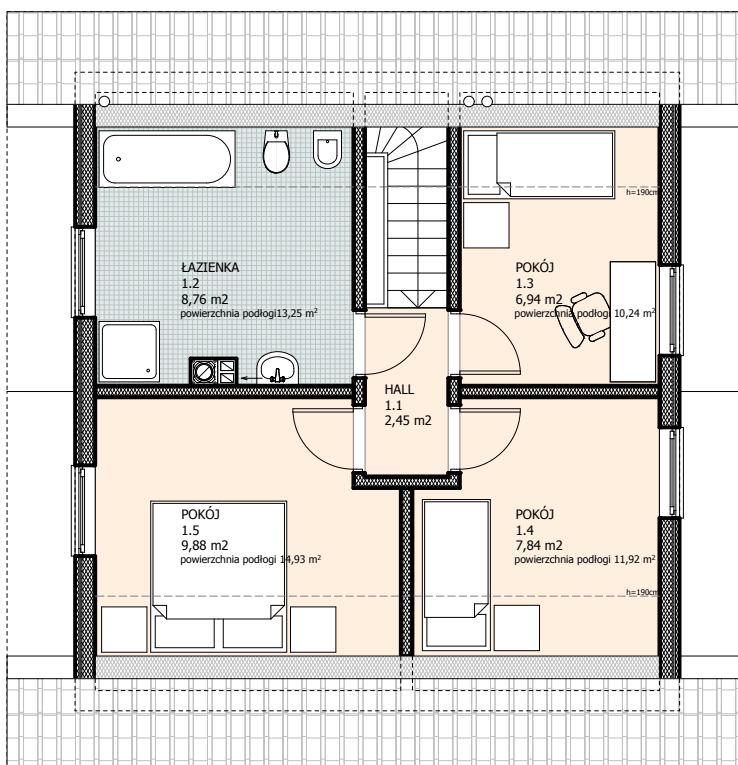

MUSTER II

MUSTER II
RZUT PARTERU

PARTER			
0.1	HALL	10,26	TERAKOTA
0.2	KOTŁOWNIA	4,45	TERAKOTA
0.3	WC	2,30	TERAKOTA
0.4	KUCHNIA	10,24	TERAKOTA
0.5	SALON	28,96	TERAKOTA
		56,21 m ²	

MUSTER II

MUSTER II
RZUT PODDASZA

PODDASZE			
1.1	HALL	2,45	TERAKOTA
1.2	ŁAZIENKA	8,76	TERAKOTA
1.3	POKÓJ	6,94	PARKIET
1.4	POKÓJ	7,84	PARKIET
1.5	POKÓJ	9,88	PARKIET
		35,87 m2	

MUSTER II