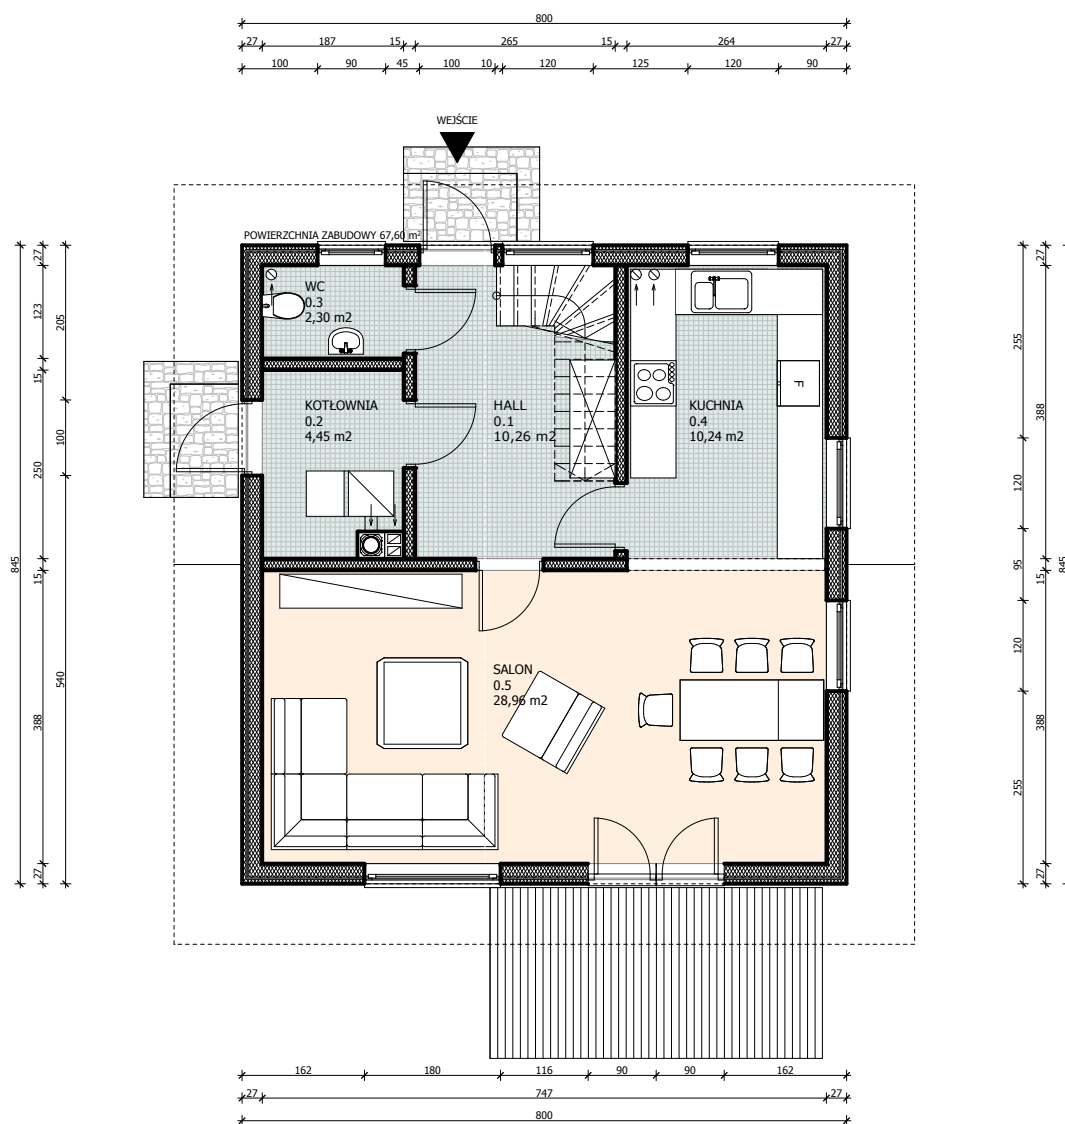

MUSTER II

MUSTER II
RZUT PARTERU

PARTER			
0.1	HALL	10,26	TERAKOTA
0.2	KOTŁOWNIA	4,45	TERAKOTA
0.3	WC	2,30	TERAKOTA
0.4	KUCHNIA	10,24	TERAKOTA
0.5	SALON	28,96	TERAKOTA
		56,21 m ²	

MUSTER II

MUSTER II
RZUT PODDASZA

PODDASZE			
1.1	HALL	2,45	TERAKOTA
1.2	ŁAZIENKA	8,76	TERAKOTA
1.3	POKÓJ	6,94	PARKIET
1.4	POKÓJ	7,84	PARKIET
1.5	POKÓJ	9,88	PARKIET
		35,87 m2	

MUSTER II